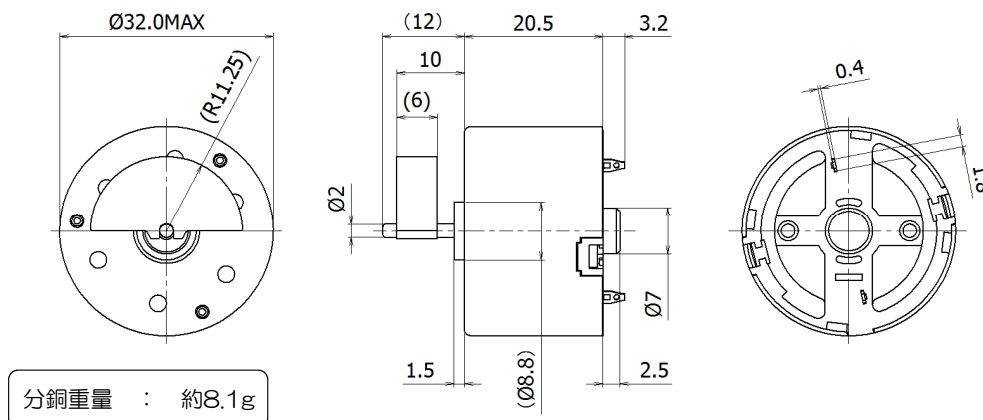

Dimensions

形状