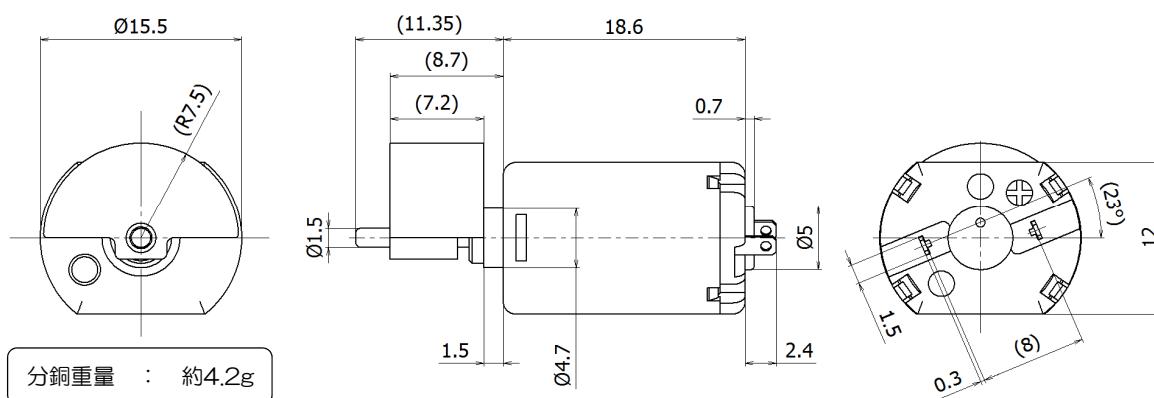

Dimensions

形状